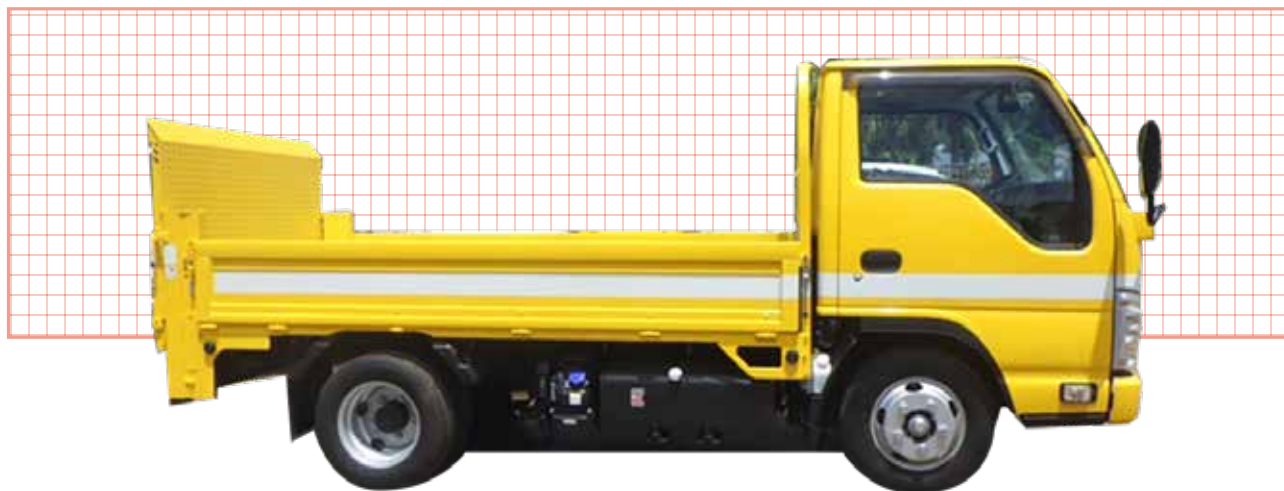

パワーゲートトラック

機械名		パワーゲートトラック	
商品コード		JTK	
メーカー		いすゞ	
型 式		2RG-NJR88A	
積載荷重	kg	2,000	
乗車定員	人	3	
最大リフト荷重	kg	600	
車両寸法	全長	mm	4,690
	全幅	mm	1,690
	全高	mm	1,960
荷台内寸法	全長	mm	3,120
	全幅	mm	1,620
	全高	mm	380
床面地上高さ	mm	855	
最低地上高さ	mm	155	
最高出力	kW(PS)	110 (150)	
燃料		軽油	
燃料タンク容量	L	60	
尿素水タンク容量	L	10	
車両重量	kg	2,570	
車両総重量	kg	4,735	
運転免許証		準中型	