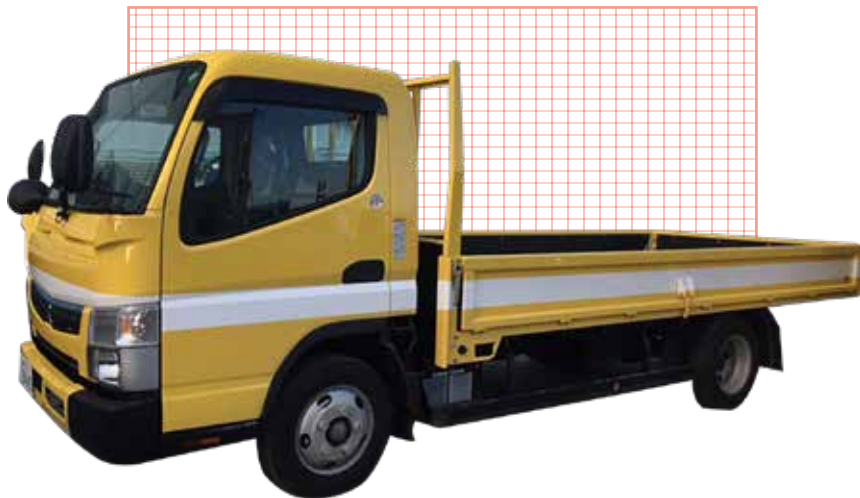

ワイドキャブトラック (ロングボデー)

機械名	ワイドキャブトラック (ロングボデー)	
商品コード	JH2	
クラス	2 t	
メーカー	三菱	
型式	2PG-FEB50	
積載荷重	2000	
乗車店員	3	
車両寸法	全長	6180
	全幅	2220
	全高	2230
ホイールベース	3400	
トレッド	前	1665
	後	1495
荷台内寸法	全長	4350
	全幅	2080
	全高	380
床面上高さ	920	
最低地上高さ	170	
最小回転半径	5800	
最高出力	110 (150)	
燃料	軽油	
燃料タンク容量	100	
車両重量	2970	
車両総重量	5135	
運転免許	準中型	