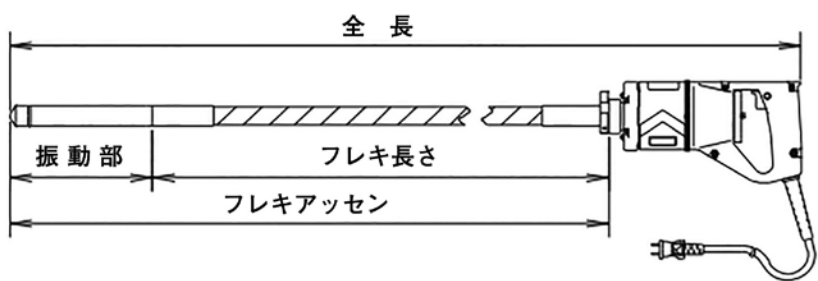

ベビーフレキ

機械名		ベビーフレキ									
商品コード	メーカー	型式	フレキ長さ m	出力 W	電圧 V	電流 A	振動数 Hz	全長 mm	振動部 (径×長さ) mm	フレキアッセン長 mm	質量 kg
NCH	エクセン	E28F	0.6	280	100	5	220~280	1,078	28×186	824	5.0
			1.0	280	100	5	220~280	1,482	28×186	1,228	5.6
			1.5	280	100	5	220~280	1,982	28×186	1,728	6.4
			2.0	280	100	5	220~280	2,482	28×186	2,228	7.2