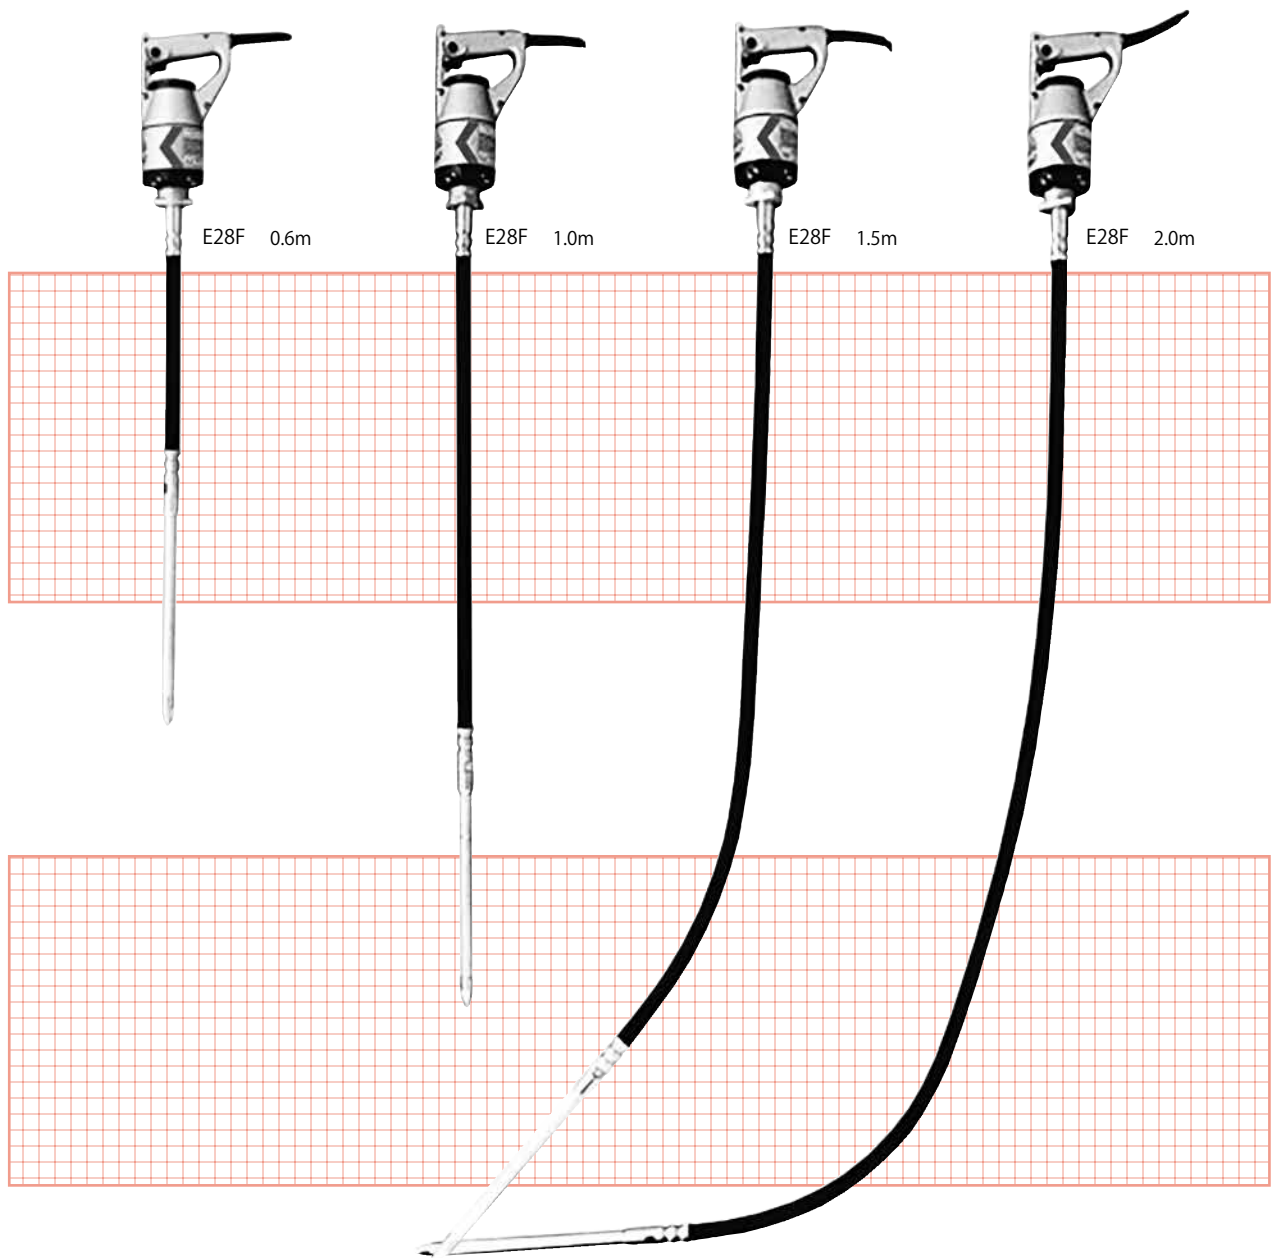

ベビーフレキ

機械名		ベビーフレキ									
商品コード	メーカー	型式	フレキ長さ m	出力 W	電圧 V	電流 A	振動数 Hz	全長 mm	振動部 (径×長さ) mm	フレキアッセン長 mm	質量 kg
NCH	エクセン	E28F	0.6	280	100	5	220~280	1,078	28×186	824	5.0
			1.0	280	100	5	220~280	1,482	28×186	1,228	5.6
			1.5	280	100	5	220~280	1,982	28×186	1,728	6.4
			2.0	280	100	5	220~280	2,482	28×186	2,228	7.2

※上記は参考数値です。若干仕様が異なる場合もあります。