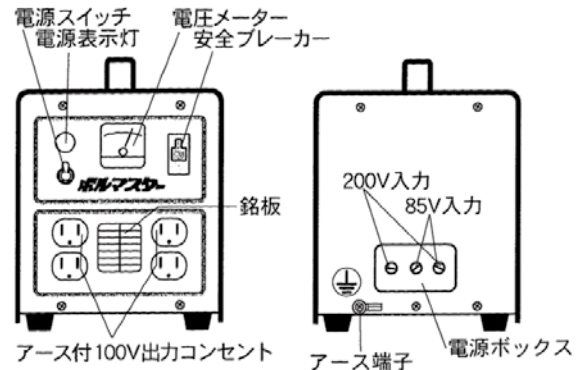

ポータブルトランス

降圧専用トランス
PT-20D

機械名	降圧専用トランス	
商品コード	NIZ	
メーカー	育良精機製作所	
型 式	PT-20D	
入力電圧	V	125
出力電圧	V	100
容 量	kVA	2
周波数	Hz	50/60
相 数	単相	

SU-1000

HD-3000W

機械名	降圧・昇圧変圧兼用トランス	
商品コード	NIZ	
メーカー	スワロウ	キンデン工業
型 式	SU-1000	HD-3000W
入力電圧	V 100/120/200/220/240	85/200
出力電圧	V 100/120/200/220/240	100
容 量	kVA 1	3
周波数	Hz 50/60	50/60
重 量	kg 7.7	23

※上記は参考数値です。若干仕様が異なる場合もあります。