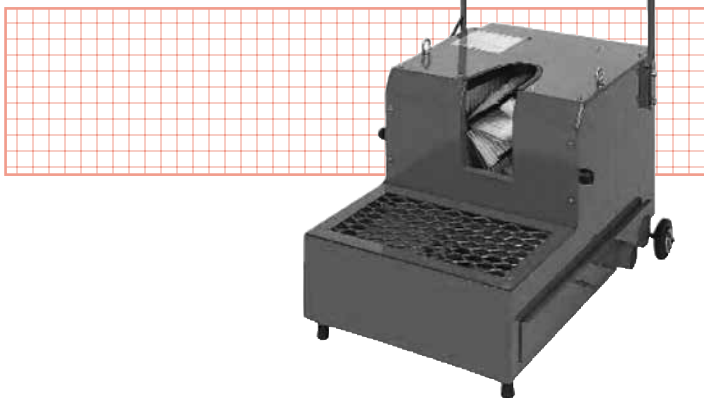

## 靴底洗浄機/長靴洗浄機

靴底洗浄機

長ぐつ洗浄機

| 機械名         | 靴底洗浄機            |                  |
|-------------|------------------|------------------|
| 商品コード       | NXB              |                  |
| メーカー        | ジーエス環境システム       |                  |
| 型 式         | GS-313SUS        |                  |
| 外寸法         | mm               | 幅780×奥行606×高さ970 |
| 総重量         | kg               | 33               |
| 電 圧         | V                | AC100            |
| 消費電力        | W                | 40               |
| ストックタンク容量   | L                | 2                |
| 洗浄タンク(set時) | L                | 10               |
| 給水口径        | 15A φ12ホース用ニップル付 |                  |
| 排水口径        | 外径 φ38           |                  |
| オーバーフロー口径   | 外径 φ32           |                  |

| 機械名   | 靴底洗浄機 |     |
|-------|-------|-----|
| 商品コード | HIS   |     |
| メーカー  | ツルミ   |     |
| 型 式   | TBW-1 |     |
| 使用水量  | L/min | 約18 |
| 洗浄能力  | s/足   | 約10 |
| 出 力   | kW    | 0.2 |

※上記は参考数値です。若干仕様が異なる場合もあります。