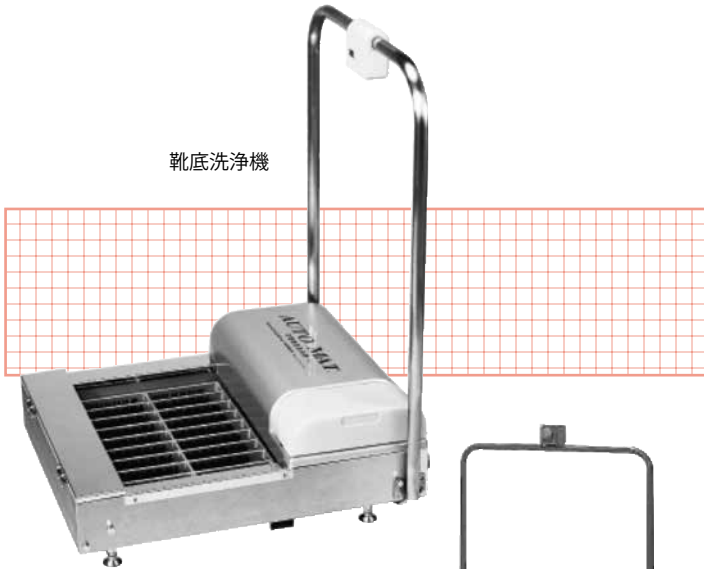

## 靴底洗浄機/長靴洗浄機

靴底洗浄機

長ぐつ洗浄機

| 機械名         | 靴底洗浄機            |                  |
|-------------|------------------|------------------|
| 商品コード       | NXB              |                  |
| メーカー        | ジーエス環境システム       |                  |
| 型 式         | GS-313SUS        |                  |
| 外寸法         | mm               | 幅780×奥行606×高さ970 |
| 総重量         | kg               | 33               |
| 電 圧         | V                | AC100            |
| 消費電力        | W                | 40               |
| ストックタンク容量   | L                | 2                |
| 洗浄タンク(set時) | L                | 10               |
| 給水口径        | 15A φ12ホース用ニップル付 |                  |
| 排水口径        | 外径 φ38           |                  |
| オーバーフロー口径   | 外径 φ32           |                  |

| 機械名   | 靴底洗浄機 |     |
|-------|-------|-----|
| 商品コード | HIS   |     |
| メーカー  | ツルミ   |     |
| 型 式   | TBW-1 |     |
| 使用水量  | L/min | 約18 |
| 洗浄能力  | s/足   | 約10 |
| 出 力   | kW    | 0.2 |

※上記は参考数値です。若干仕様が異なる場合もあります。