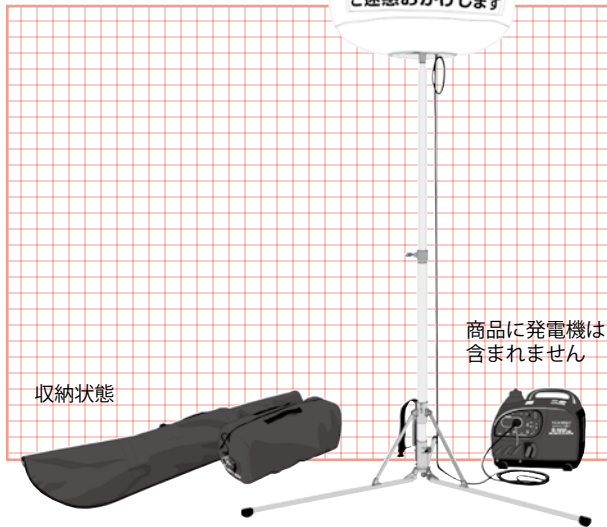

100Vライト(ミニバルーン/ポールライト)

バルーンライト投光機
LB42BW-3

機械名		ミニバルーン		
商品コード		NDF		
メーカー		ヤンマー		
型式		LB42BW-3		
投光機	電圧	V	AC100*	
	周波数	Hz	50/60	
	電流	A	4.5(電圧100V時)	
	種類	W×灯	メタルハライドランプ 400×1	
	調光機能		2段階調光:100%/75%	
	全光束	lm	34,000	
機寸法	使用可能温度範囲	°C	-10~40	
	作業時	1段	mm	L1,330×W1,575×H1,860~2,770
		2段	mm	L1,135×W1,325×H2,245~3,155
	収納時	灯部	mm	L200×W220×H600
		三脚	mm	L190×W190×H1,260
収納ケース	mm	L190×W190×H1,300		
総重量	kg	15.1		
推奨発電機		出力450W以上		

*電源プラグ変更により90~240V使用可能

機械名		LEDアップライト	
商品コード		NDX	
メーカー		日動工業	
型式		LUL-100V2-100V-65K-PK	
使用ランプ		LED	
定格光束	lm	7,600	
照度(距離:中心照度)	lx	1m:680/2m:210/3m:100/4m:60/5m:40	
色温度	K	6,500(昼光色)	
入力電源	V	100(50/60Hz)	
定格電流	A	1.12	
消費電力	W	108	
入力電圧範囲	V	90~125	
使用環境温度	°C	-20~55	
サイズ(収納時)	mm	幅877×奥行763×高さ1,589(幅185×高さ1,554)	
質量	kg	4.7	
付属品		ショルダーベルト、収納バッグ	

LEDポールランタン

- 最大20本まで連結可能
- 省エネに便利な防水ON/OFFスイッチ付
- 一般蛍光灯と同等の明るさを実現

機械名		LEDポールランタン	
商品コード		NYL	
メーカー		長谷川製作所	
型式		PLO-40LERW	
ランプ		LED40W型	
定格周波数	Hz	50/60	
電源電圧	V	AC100-240(フリーボルト)	
消費電流	A	0.2	
消費電力	W	16	
スイッチ		防水ON/OFF	
プラグ・コネクタ		3芯	
電源コード	m	プラグ側:5.0/コネクタ側0.2	
連結本数	本	20	
全長	mm	1,435	
質量	kg	2.1	