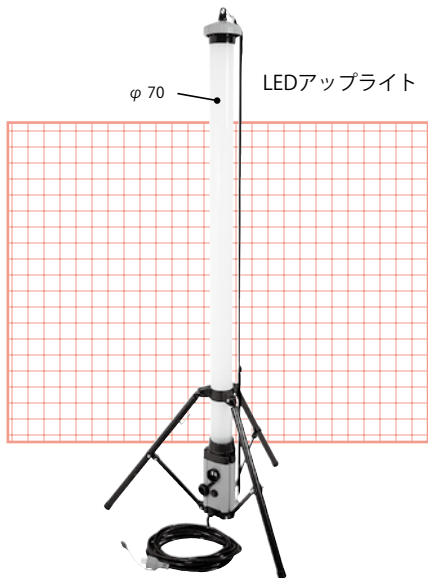

100Vライト(ミニバルーン/ポールライト)

バルーンライト投光機
LB42BW-3

機械名		ミニバルーン		
商品コード		NDF		
メーカー		ヤンマー		
型式		LB42BW-3		
投光機	電圧	V	AC100*	
	周波数	Hz	50/60	
	電流	A	4.5(電圧100V時)	
	種類	W×灯	メタルハライドランプ 400×1	
	調光機能		2段階調光:100%/75%	
	全光束	lm	34,000	
機寸法	使用可能温度範囲	°C	-10~40	
	作業時	1段	mm	L1,330×W1,575×H1,860~2,770
		2段	mm	L1,135×W1,325×H2,245~3,155
	収納時	灯部	mm	L200×W220×H600
		三脚	mm	L190×W190×H1,260
収納ケース	mm	L190×W190×H1,300		
総重量	kg	15.1		
推奨発電機		出力450W以上		

*電源プラグ変更により90~240V使用可能

機械名		LEDアップライト	
商品コード		NDX	
メーカー		日動工業	
型式		LUL-100V2-100V-65K-PK	
使用ランプ		LED	
定格光束	lm	7,600	
照度(距離:中心照度)	lx	1m:680/2m:210/3m:100/4m:60/5m:40	
色温度	K	6,500(昼光色)	
入力電源	V	100(50/60Hz)	
定格電流	A	1.12	
消費電力	W	108	
入力電圧範囲	V	90~125	
使用環境温度	°C	-20~55	
サイズ(収納時)	mm	幅877×奥行763×高さ1,589(幅185×高さ1,554)	
質量	kg	4.7	
付属品		ショルダーベルト、収納バッグ	

LEDポールランタン

- 最大20本まで連結可能
- 省エネに便利な防水ON/OFFスイッチ付
- 一般蛍光灯と同等の明るさを実現

機械名		LEDポールランタン	
商品コード		NYL	
メーカー		長谷川製作所	
型式		PLO-40LERW	
ランプ		LED40W型	
定格周波数	Hz	50/60	
電源電圧	V	AC100-240(フリーボルト)	
消費電流	A	0.2	
消費電力	W	16	
スイッチ		防水ON/OFF	
プラグ・コネクタ		3芯	
電源コード	m	プラグ側:5.0/コネクタ側0.2	
連結本数	本	20	
全長	mm	1,435	
質量	kg	2.1	