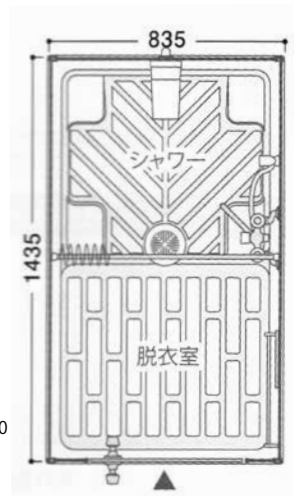

シャワーユニット

TU-Lシリーズ

FS2-20S
W835 × D1,435 × H2,080
重量 約70kg

※上記は参考数値です。若干仕様が異なる場合もあります。