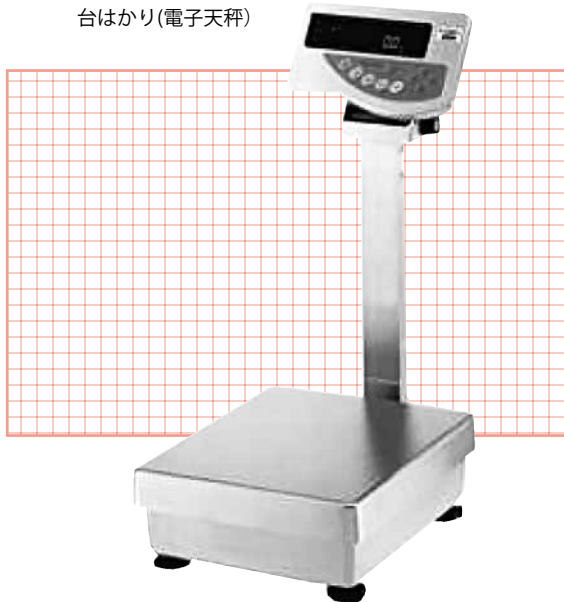

はかり

吊りはかり

機械名	2t吊はかり	
商品コード	NQS	
メーカー	クボタ	
型 式	KL-HS-Q-20-K	
ひょう量	Kg	2,000
目量	Kg	2
最小測定量	Kg	40
最大風袋引量	Kg	2,000
電 源	単一乾電池×6本	
寸 法	mm	W272×D316×H508
重 量	Kg	15

台はかり(電子天秤)

機械名	33kg台はかり	150kg台はかり	
商品コード	NQS		
メーカー	新光電子	クボタ	
型 式	HJR-33KT	KL-100NX-K-IP	
ひょう量	Kg	7/33	60/150
目 量	g	0.1/1	20/50
軽量皿寸法	mm	W350×D400	W370×D500
寸 法	mm	W272×D508×H705	W370×D636×H814
重 量	Kg	15	14
電 源	AC100V	単一乾電池×6本	