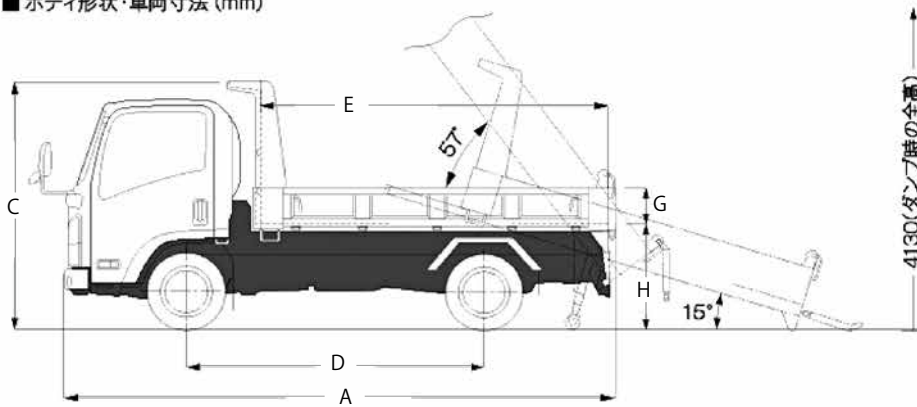

セーフティローダーダンプ

■ ボディ形状・車両寸法 (mm)

■ 荷台内寸法 (mm)

機械名		セーフティローダーダンプ	
商品コード		JDS	
クラス		4t	
メーカー		いすゞ	
型式		TKG-NPR85YN	
積載荷重	kg	3,700	
乗車定員	人	3	
車両寸法	全長 A	mm	5,165
	全幅 B	mm	2,130
	全高 C	mm	2,280
ホイールベース D	mm	2,795	
トレッド	前	mm	3,300
	後	mm	2,000
荷台内寸法	全長 E	mm	350
	全幅 F	mm	1,060
	全高 G	mm	205
床面地上高さ H	mm	5,300	
最低地上高さ	mm	110(150)	
最小回転半径	mm	5,100	
最高出力	kW(PS)	92(125)	
燃料		軽油	
燃料タンク容量	L	87	
車両重量	kg	4,105	
車両総重量	kg	7,970	
運転免許		中型	