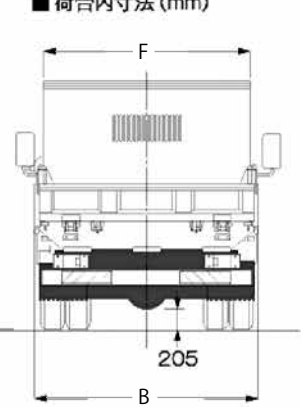

セーフティローダーダンプ

■ ボディ形状・車両寸法 (mm)

■ 荷台内寸法 (mm)

機械名		セーフティローダーダンプ	
商品コード		JDS	
クラス		4t	
メーカー		いすゞ	
型式		TKG-NPR85YN	
積載荷重	kg	3,700	
乗車定員	人	3	
車両寸法	全長 A	mm	5,165
	全幅 B	mm	2,130
	全高 C	mm	2,280
ホイールベース D	mm	2,795	
トレッド	前	mm	3,300
	後	mm	2,000
荷台内寸法	全長 E	mm	350
	全幅 F	mm	1,060
	全高 G	mm	205
床面地上高さ H	mm	5,300	
最低地上高さ	mm	110(150)	
最小回転半径	mm	5,100	
最高出力	kW(PS)	92(125)	
燃料		軽油	
燃料タンク容量	L	87	
車両重量	kg	4,105	
車両総重量	kg	7,970	
運転免許		中型	