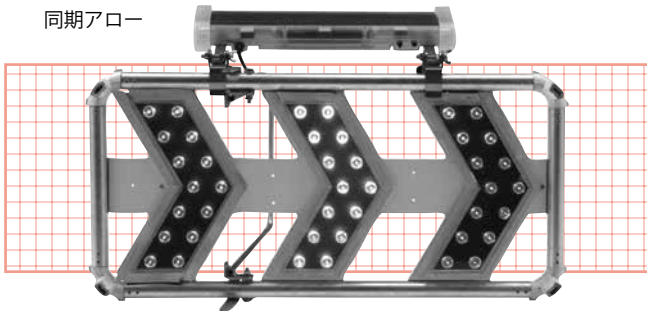

LED 点滅矢印板

KFB-006R

KT-005FS

同期アロー

- 通信距離 (1グループ) : 最大100m (10m 間隔 × 10台)
- 同期をいかした多彩な点滅モード
- 背面のモニター表示で親機・子機の識別が可能

機械名	LED点滅矢印板		同期アロー
商品コード	NDH		NDR
メーカー	キタムラ産業		キャットアイ
型式	KFB-006R	KT-005FS	ASL-300 2.4G
寸法 mm	W756×H450	W870×H360	W850×H403
材質	フレーム部: アルミ	鉄板	—
質量 kg	5.0	8.0	8.0
電源	単一電池 2本	単一電池 2本	単一電池 4本
点灯時間 h	約30	約30	200