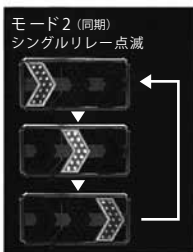

LED 点滅矢印板

KFB-006R

KT-005FS

同期アロー

- 通信距離 (1グループ) : 最大100m (10m 間隔 × 10台)
- 同期をいかした多彩な点滅モード
- 背面のモニター表示で親機・子機の識別が可能

機械名	LED点滅矢印板		同期アロー
商品コード	NDH		NDR
メーカー	キタムラ産業		キャットアイ
型式	KFB-006R	KT-005FS	ASL-300 2.4G
寸法 mm	W756×H450	W870×H360	W850×H403
材質	フレーム部: アルミ	鉄板	—
質量 kg	5.0	8.0	8.0
電源	単一電池 2本	単一電池 2本	単一電池 4本
点灯時間 h	約30	約30	200