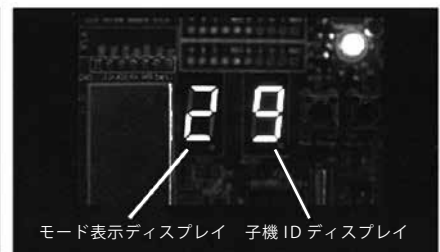

LED 点滅矢印板

KFB-006R

KT-005FS

同期アロー

- 通信距離 (1グループ) : 最大100m (10m 間隔 × 10台)
- 同期をいかした多彩な点滅モード
- 背面のモニター表示で親機・子機の識別が可能

機械名	LED点滅矢印板		同期アロー
商品コード	NDH		NDR
メーカー	キタムラ産業		キャットアイ
型式	KFB-006R	KT-005FS	ASL-300 2.4G
寸法 mm	W756×H450	W870×H360	W850×H403
材質	フレーム部: アルミ	鉄板	—
質量 kg	5.0	8.0	8.0
電源	単一電池 2本	単一電池 2本	単一電池 4本
点灯時間 h	約30	約30	200