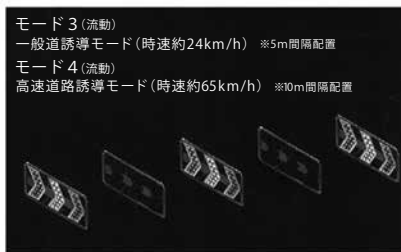

LED 点滅矢印板

KFB-006R

KT-005FS

同期アロー

- 通信距離 (1グループ) : 最大100m (10m 間隔 × 10台)
- 同期をいかした多彩な点滅モード
- 背面のモニター表示で親機・子機の識別が可能

機械名	LED点滅矢印板		同期アロー
商品コード	NDH		NDR
メーカー	キタムラ産業		キャットアイ
型式	KFB-006R	KT-005FS	ASL-300 2.4G
寸法 mm	W756×H450	W870×H360	W850×H403
材質	フレーム部: アルミ	鉄板	—
質量 kg	5.0	8.0	8.0
電源	単一電池 2本	単一電池 2本	単一電池 4本
点灯時間 h	約30	約30	200