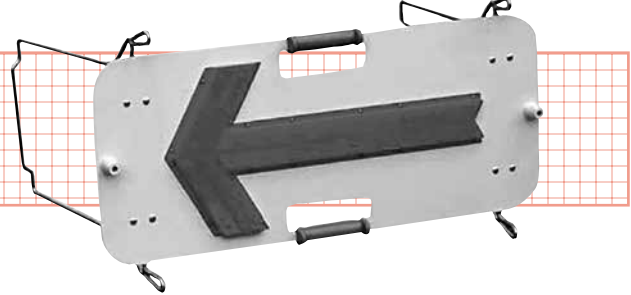

LED 点滅矢印板

KFB-006R

KT-005FS

同期アロー

- 通信距離 (1グループ) : 最大100m (10m 間隔 × 10台)
- 同期をいかした多彩な点滅モード
- 背面のモニター表示で親機・子機の識別が可能

機械名	LED点滅矢印板		同期アロー
商品コード	NDH		NDR
メーカー	キタムラ産業		キャットアイ
型式	KFB-006R	KT-005FS	ASL-300 2.4G
寸法 mm	W756×H450	W870×H360	W850×H403
材質	フレーム部: アルミ	鉄板	—
質量 kg	5.0	8.0	8.0
電源	単一電池 2本	単一電池 2本	単一電池 4本
点灯時間 h	約30	約30	200