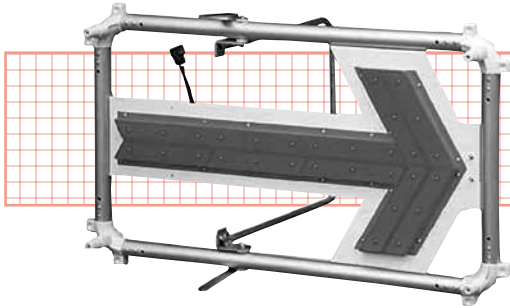

LED 点滅矢印板

KFB-006R

KT-005FS

同期アロー

- 通信距離 (1グループ) : 最大100m (10m 間隔 × 10台)
- 同期をいかした多彩な点滅モード
- 背面のモニター表示で親機・子機の識別が可能

機械名	LED点滅矢印板		同期アロー
商品コード	NDH		NDR
メーカー	キタムラ産業		キャットアイ
型式	KFB-006R	KT-005FS	ASL-300 2.4G
寸法 mm	W756×H450	W870×H360	W850×H403
材質	フレーム部: アルミ	鉄板	—
質量 kg	5.0	8.0	8.0
電源	単一電池 2本	単一電池 2本	単一電池 4本
点灯時間 h	約30	約30	200