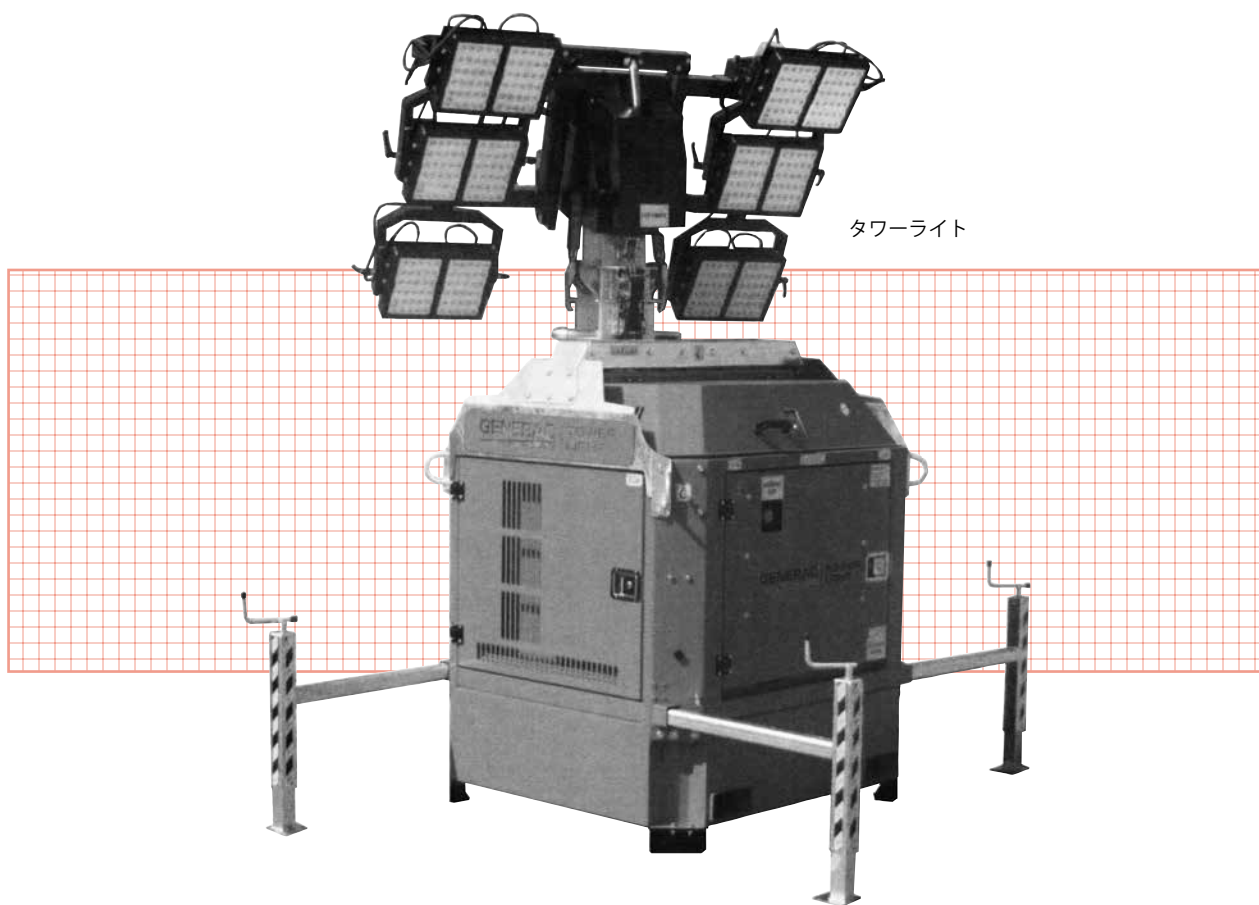

タワーライト

機械名	タワーライト	
商品コード	HPC	
メーカー	ジェネラック	
型 式	TLH	
ランプ出力	W	1,000×6
ランプ型式	メタルハライド	
照射範囲	m ²	6,000
収納時寸法	mm	1,253×1,125×2,360
最大高	m	9
本体乾燥重量	kg	1,190
燃料タンク容量	L	190(軽油)
エンジン	クボタD1105-E	
回転数	rpm	1,500
フォークソケット	2方向	
耐風速(アウトリガー使用)	風速22m/s以上	