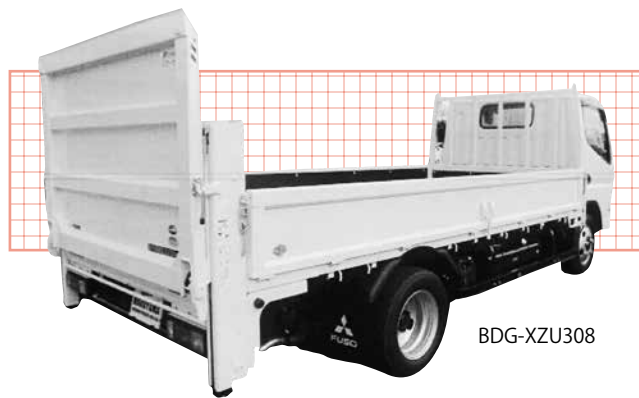

パワーゲートトラック

BDG-XZU308

機 械 名		パワーゲートトラック	
商品コード		JTK	
クラス		2T	
メーカー		トヨタ	三 菱
型 式		BDG-XZU308	PA-FE70BB
積載荷重	kg	2,000	2,000
乗車定員	人	3	3
最大リフト荷重	kg	800	800
車両寸法	全長	mm	4,680
	全幅	mm	1,690
	全高	mm	1,960
荷台内寸法	全長	mm	3,115
	全幅	mm	1,615
	全高	mm	380
床面地上高さ	mm	855	820
最低地上高さ	mm	155	160
最高出力	kW(PS)	85(116)	92(125)
燃 料		軽油	軽油
燃料タンク容量	L	70	100
車両重量	kg	2,580	2,500
車両総重量	kg	4,745	4,665
運転免許		準中型	