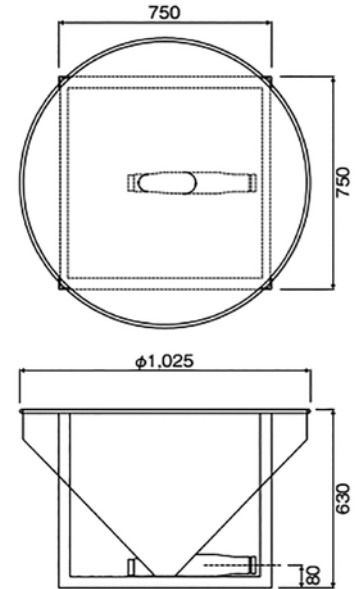

専用ホッパー

900 φ丸型ホッパー

1000 φ鉄ホッパー

■ 1000φ鉄ホッパー寸法図

機械名		φ900ホッパー	φ1,000鉄ホッパー
商品コード		NZR	
型 式		—	OKH-1000MS
丸ホッパー外径	mm	φ900	φ1,000
高 さ	mm	630	630
重 量	kg	26.1	32
容 量	L	140	160
吐出口径	mm	50	50
ゴム栓		#19	#19

※上記は参考数値です。若干仕様が異なる場合もあります。