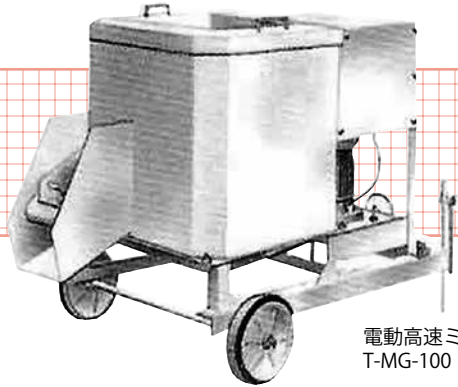

高速ミキサー

電動高速ミキサー
T-MG-100

グラウトミキサー
OKZ-100N

機械名	高速ミキサー	
商品コード	NZQ	
メーカー	友定建機	岡三機工
型 式	T-MG100	OKZ-100N
ミキサー部容量	L 50~76	175
推奨混練量	L 100	50~100
羽 根	鑄造 4枚羽根 φ300	OKASAN-RING 4枚羽根
回転数	rpm 750/1,000	750/1,000
動 力	3.7kW-4p	3.7kW-4p
電源電圧	V 三相200	三相200
定 格	A —	50Hz:16.0/60Hz:14.8
重 量	kg 200	210
寸 法	mm 幅842×奥行1,445×高さ990	幅805×奥行1,390×高さ895