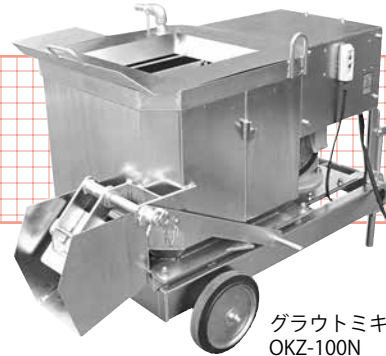

高速ミキサー

電動高速ミキサー
T-MG-100

グラウトミキサー
OKZ-100N

機械名	高速ミキサー	
商品コード	NZQ	
メーカー	友定建機	岡三機工
型 式	T-MG100	OKZ-100N
ミキサー部容量	L 50~76	175
推奨混練量	L 100	50~100
羽 根	鑄造 4枚羽根 φ300	OKASAN-RING 4枚羽根
回転数	rpm 750/1,000	750/1,000
動 力	3.7kW-4p	3.7kW-4p
電源電圧	V 三相200	三相200
定 格	A —	50Hz:16.0/60Hz:14.8
重 量	kg 200	210
寸 法	mm 幅842×奥行1,445×高さ990	幅805×奥行1,390×高さ895