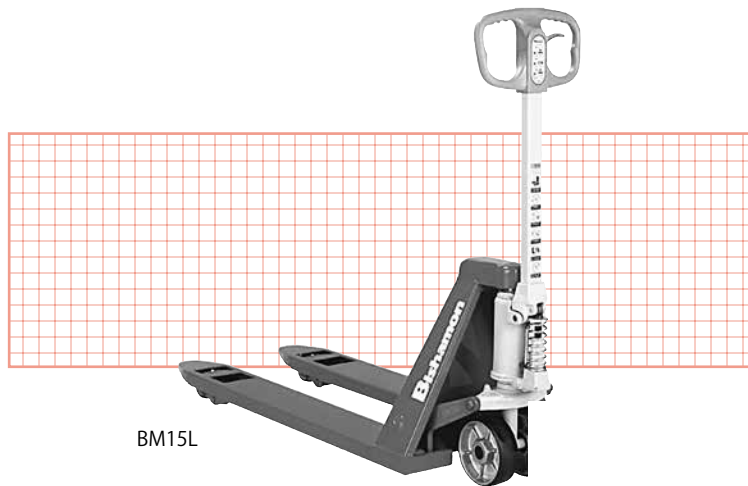

パレットトラック

BM15L

機械名	パレットトラック	
商品コード	NJV	
クラス	1.5t	
メーカー	スギヤス	
型 式	BM15L	
外 幅 A1	mm	520
長 さ B1	mm	1,150
最低位	mm	65
最高位	mm	165
内 幅 A2	mm	214
重 量	kg	81

※上記は参考数値です。若干仕様が異なる場合もあります。