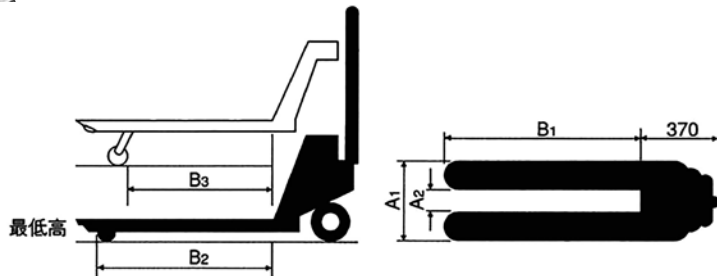

パレットトラック

BM15L

機械名	パレットトラック	
商品コード	NJV	
クラス	1.5t	
メーカー	スギヤス	
型 式	BM15L	
外 幅 A1	mm	520
長 さ B1	mm	1,150
最低位	mm	65
最高位	mm	165
内 幅 A2	mm	214
重 量	kg	81

※上記は参考数値です。若干仕様が異なる場合もあります。