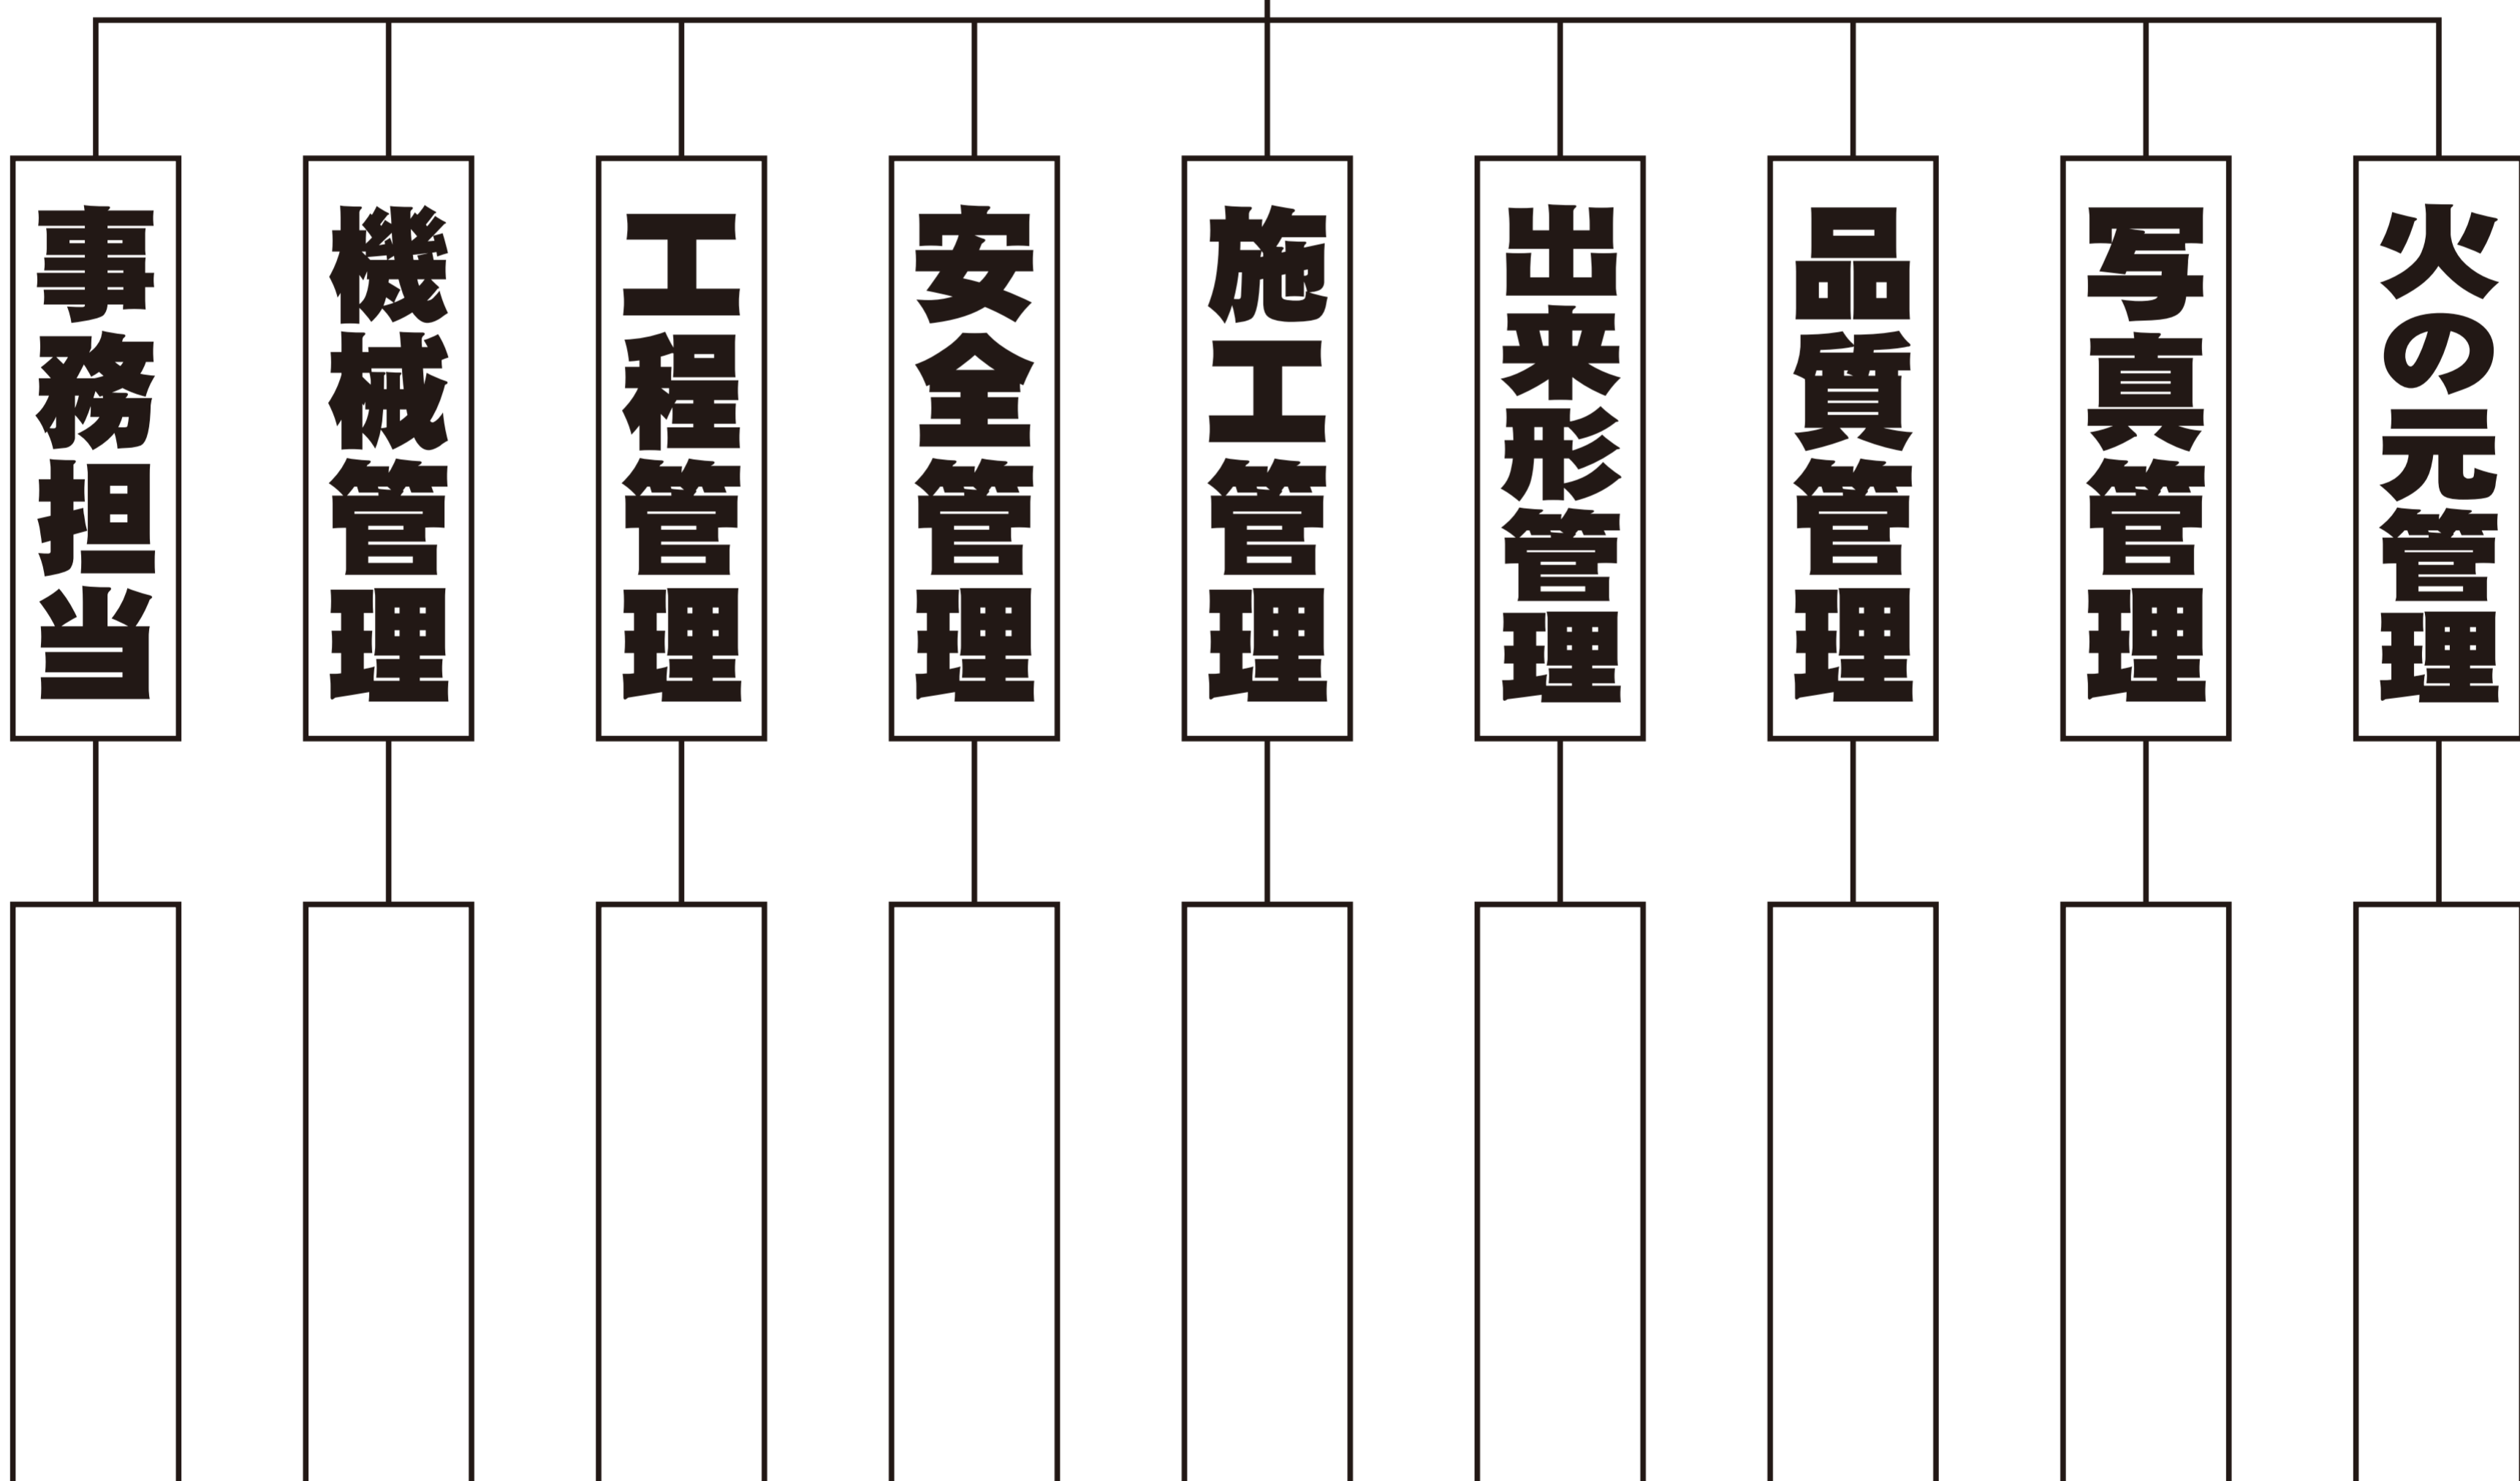

現場組織図

現場代理人

主任技術者

緊急連絡先

本 社

総合建設機械・仮設事務所ハウス・事務用備品リース・レンタカー・レンタル・販売

ニッケン・リース株式会社

■浦添 ☎(098) 873-1288 FAX(098) 873-1289