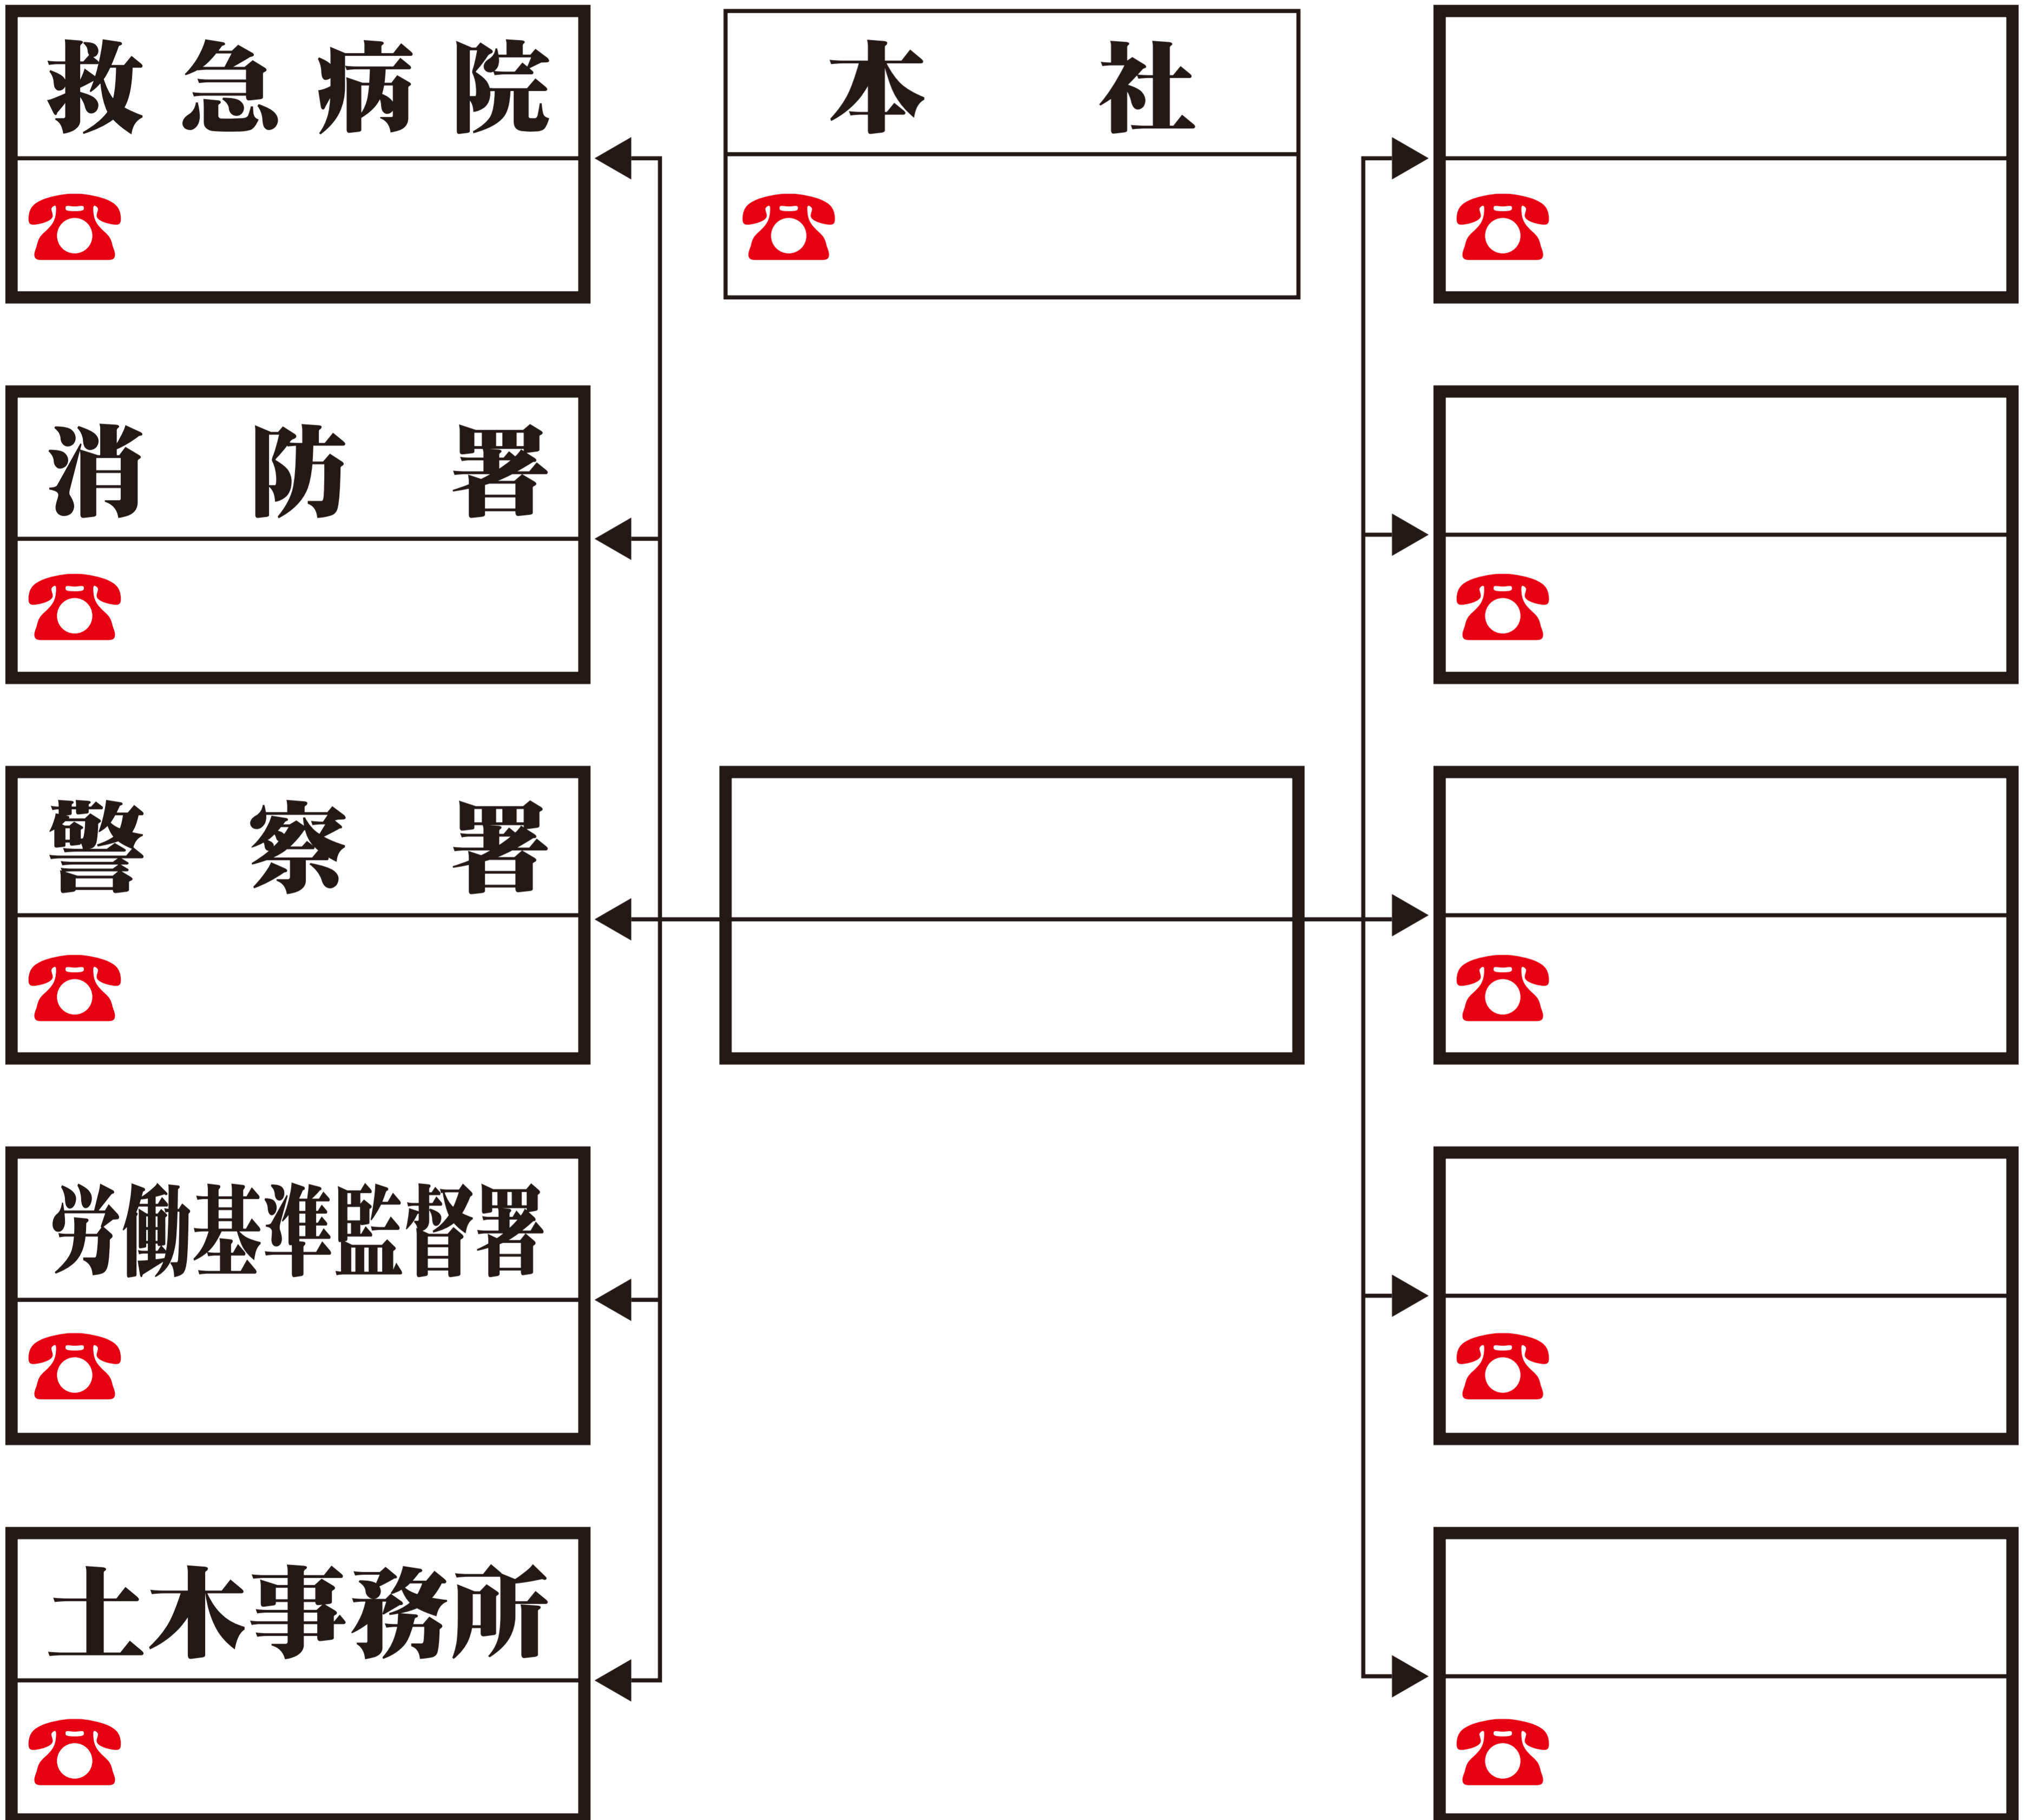

# 緊急時の体制

代 理 人	主任技術者
	

総合建設機械・仮設事務所ハウス・事務用備品リース・レンタカー・レンタル・販売